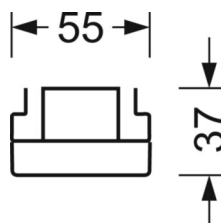

Ссылка	LED 6000lm 830
ηLB	100 %
Φ ↓/↑	99 % / 1 %
UGR поп./вдоль дисплей	19.1 / 17.8
	65° < 3000cd/m²