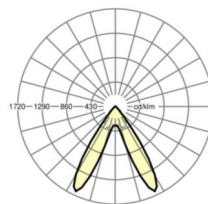

параметры

номер заказа	19467006090
код EAN	4020863409303
номер таможенного тарифа	94051190
Знак прохождения контроля	IP 64, класс защиты I, для рабочих мест за дисплеем 65° < 3000, ENEC10 VDE, F, D, HACCP DIN10500/Food/IFS-пригодность для применения/BRC, Indoor, CE
Степень ударопрочности IK	IK03 (-20°C bis 40°C)
Температура окружающей среды	ta -20°C в 40°C
Особые свойства	Готовность к IoT «Ready for IoT»
Гарантийный срок	5 лет
Государственные программы поддержки	BEG - государственные субсидии для энергосберегающих зданий (действительна только для Германии)

электротехника

Балласт	Электронный драйвер DALI2 (1 штука)
Мощность системы	37W
сетевое напряжение	230V/50Hz
автоматический предохранитель (пусковой ток)	13 штук/B10, 21 штук/B16, 21 штук/C10, 35 штук/C16
класс энергосбережения/Источник света	E

DEEP-LINK

<https://www.regiolum.de/ru/article/19467006090>