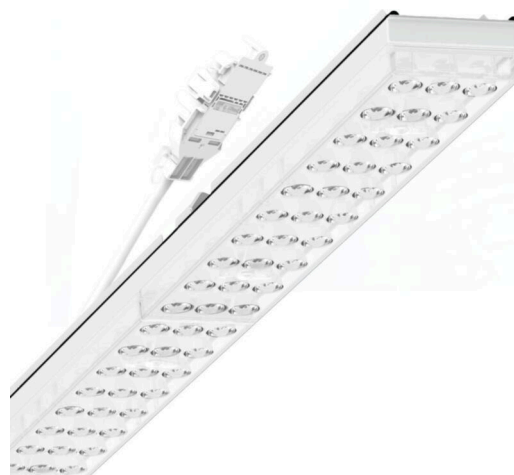

параметры

номер заказа	19467006090
код EAN	4020863409303
номер таможенного тарифа	94051190
Знак прохождения контроля	IP 64, класс защиты I, для рабочих мест за дисплеем 65° < 3000, ENEC10 VDE, F, D, HACCP DIN10500/Food/IFS-пригодность для применения/BRC, Indoor, CE
Степень ударопрочности IK	IK03 (-20°C bis 40°C)
Температура окружающей среды	ta -20°C в 40°C
Особые свойства	Готовность к IoT «Ready for IoT»
Гарантийный срок	5 лет
Государственные программы поддержки	BEG - государственные субсидии для энергосберегающих зданий (действительна только для Германии)

электротехника

Балласт	Электронный драйвер DALI2 (1 штука)
Мощность системы	37W
сетевое напряжение	230V/50Hz
автоматический предохранитель (пусковой ток)	13 штук/B10, 21 штук/B16, 21 штук/C10, 35 штук/C16
класс энергосбережения/Источник света	E

DEEP-LINK

<https://www.regiolum.de/ru/article/19467006090>

Ссылка	LED 6000lm 830
ηLB	100 %
Φ ↓/↑	99 % / 1 %
UGR поп./вдоль дисплей	19.1 / 17.8
	65° < 3000cd/m²